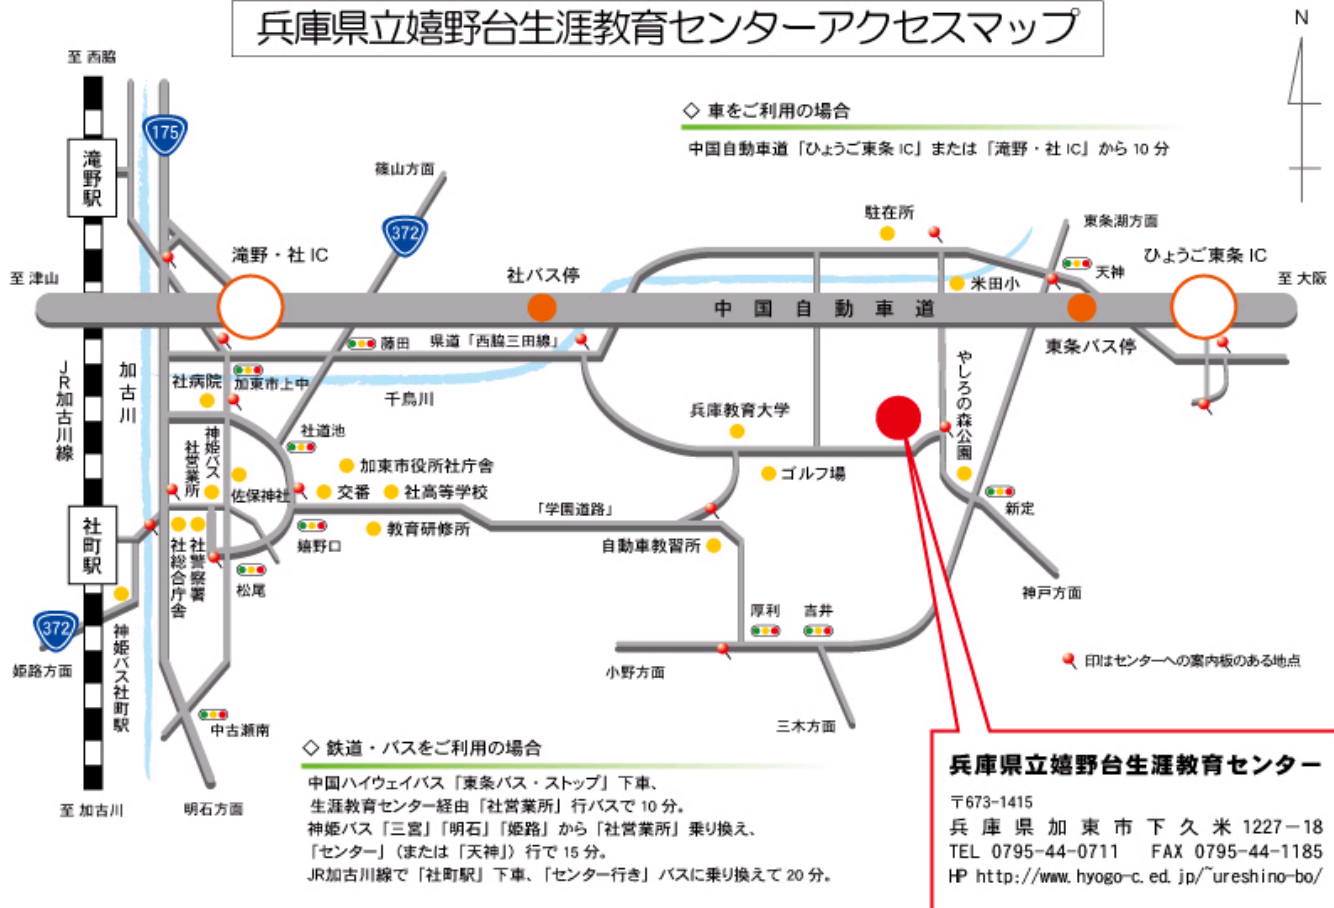

兵庫県立嬉野台生涯教育センターアクセスマップ

試合場所: 芝生広場

センター施設マップ